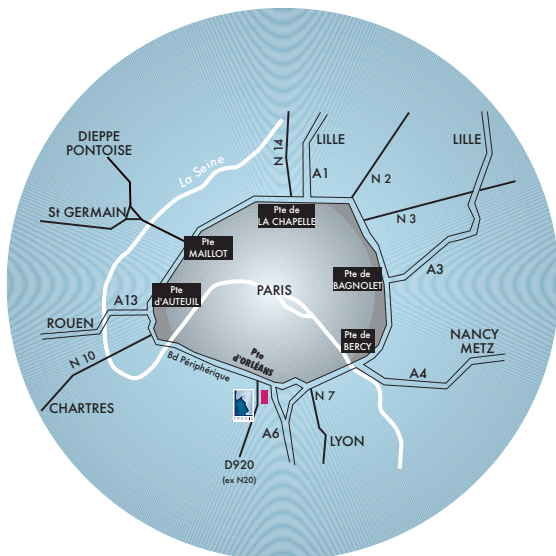

Scanner ce Flash Code pour obtenir l'itinéraire jusqu'au CHV Frégis à partir de votre Smartphone

En cas de difficulté, n'hésitez pas à joindre nos hotesses d'accueil (01 49 85 83 00) qui pourront vous guider par téléphone