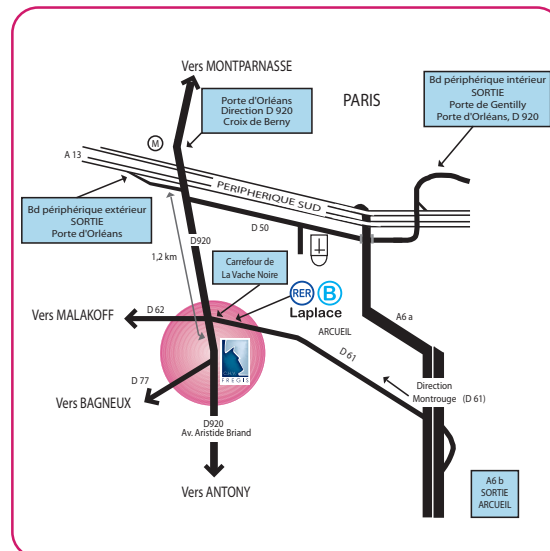

### En voiture :

Se rendre Porte d'Orléans (côté sud de Paris), et prendre la direction de la D 920 (ex N20). Nous nous trouvons à 1Km 200 de la Porte d'Orléans, sur la commune d'Arcueil, côté gauche de la nationale juste avant le magasin Lapeyre-GME. Faire demi-tour au Café de la Croix d'Arcueil.

### Coordonnées GPS:

lat 48.80611374 / long 2.3258529

ou tapez : Villa moderne, 94 110 Arcueil

### En transport en commun:

Par le RER B : Descendre à Laplace, remonter 300 m l'avenue vers la D 920 (ex N20) jusqu'au carrefour de la « Vache noire », tourner à gauche sur la nationale ; nous nous trouvons à 200 m sur la gauche, juste avant le magasin Lapeyre-GME.

### Par les bus :

187, 188, 197, ou 297 en descendant à l'arrêt «Carrefour de la Vache Noire» ; nous nous trouvons juste entre l'arrêt du bus et le magasin Lapeyre-GME.

Scanner ce Flash Code pour obtenir l'itinéraire jusqu'au CHV Frégis à partir de votre Smartphone