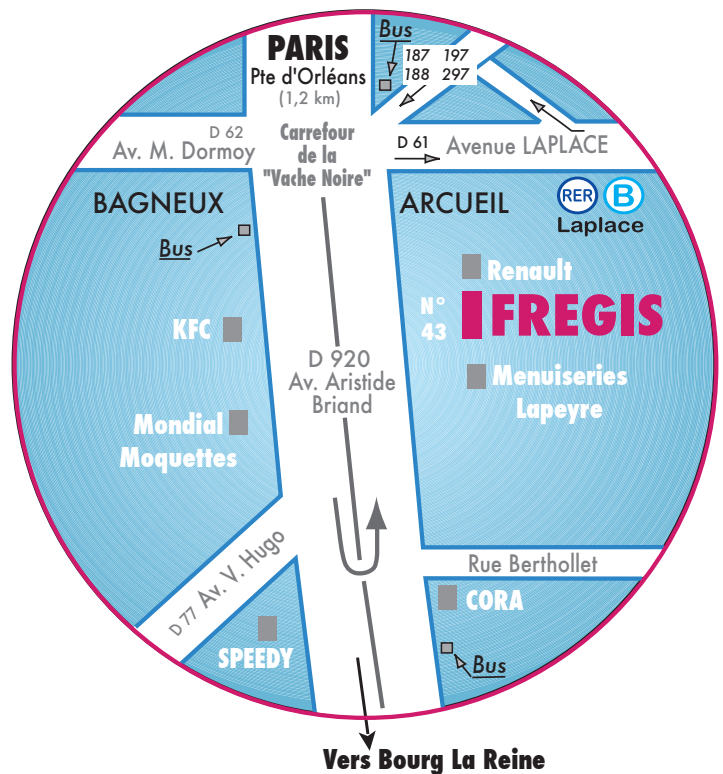

### En voiture :

Se rendre Porte d'Orléans (côté sud de Paris), et prendre la direction de la D 920 (ex N20). Nous nous trouvons à 1Km 200 de la Porte d'Orléans, sur la commune d'Arcueil, côté gauche de la nationale juste avant le magasin Lapeyre-GME. Faire demi-tour au Café de la Croix d'Arcueil.

### Coordonnées GPS:

lat 48.80611374 / long 2.3258529

ou tapez : Villa moderne, 94 110 Arcueil

### En transport en commun:

Par le RER B : Descendre à Laplace, remonter 300 m l'avenue vers la D 920 (ex N20) jusqu'au carrefour de la « Vache noire », tourner à gauche sur la nationale ; nous nous trouvons à 200 m sur la gauche, juste avant le magasin Lapeyre-GME.

### Par les bus :

187, 188, 197, ou 297 en descendant à l'arrêt «Carrefour de la Vache Noire» ; nous nous trouvons juste entre l'arrêt du bus et le magasin Lapeyre-GME.

Scanner ce Flash Code pour obtenir l'itinéraire jusqu'au CHV Frégis à partir de votre Smartphone